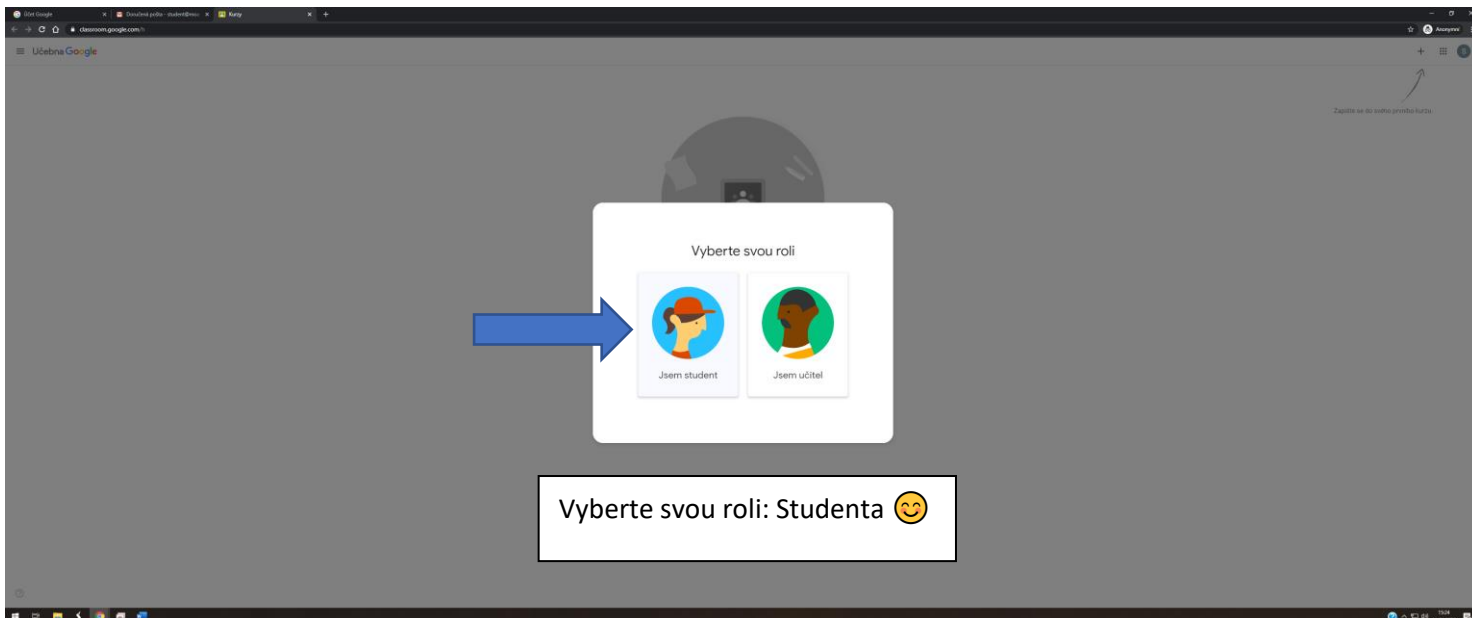

Postup pro přihlášení do Google učebny:

Do vyhledávacího pole v prohlížeči zadejte odkaz:

<https://mail.google.com/>

Nutné použít školní e-mail!!!

V pravém horním rohu obrazovky vyhledejte menu pro aplikace.

Spusťte aplikaci učebna.

Je možné využít i přímý odkaz:

<https://classroom.google.com>

Notifikace
Kurz vám pošle e-mailové
notifikace o událostech.
[Zobrazit vše](#)

 [Odeberte video ze seznamu kurzů...](#)